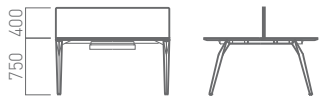

# Statement of Line - Bench Double Without Center Rail (1/3)

Inset Leg / Cluster 1

\*2 Flip Lids for W1200-1800  
\*4 Flip Lids for W2400

	D1400 H750	D1500 H750	D1600 H750
Width	Code	Code	Code
1200	3XAAY_	3XAHY_	3XANY_
1400	3XABY_	3XAIY_	3XAPY_
1500	3XACY_	3XAJY_	3XAQY_
1600	3XADY_	3XAKY_	3XARY_
1800	3XAEY_	3XALY_	3XASY_
2400	3XAFY_	3XAMY_	3XATY_