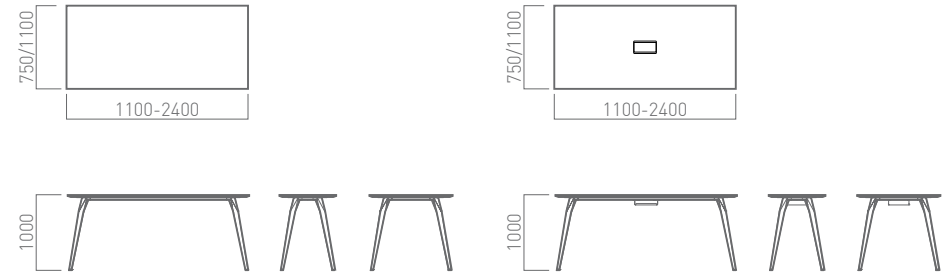

# Statement of Line - Meeting Table (1/2)

Standing Height

Without Wiring Option

	D750 H1000	D1100 H1000
Width	Code	Code
1100	3XRGZ_	3XRUZ_
1600	3XRKZ_	3XRVZ_
2000	3XR3Z_	3XRWZ_
2400	3XRMZ_	3XRYZ_

With Wiring Option