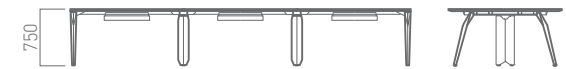

D1400 H750	D1500 H750	D1600 H750
Width	Code	Code	Code
3600	3XCAZ_	3XCHZ_	3XCNZ_
4200	3XCBZ_	3XCIZ_	3XCPZ_
4500	3XCCZ_	3XCJZ_	3XCQZ_
4800	3XCDZ_	3XCKZ_	3XCRZ_
5400	3XCEZ_	3XCLZ_	3XCSZ_
7200	3XCFZ_	3XCMZ_	3XCTZ_

Leg Color Options

6th Digit in Code:

A	B	C	D	E	F	G	H
White ZH81	Neo White ZA75	Skip Silver Z637	Black Z25	Ai Blue ZH82	Mushroom Brown ZH83	Orange ZH84	Wasabi Green ZH85