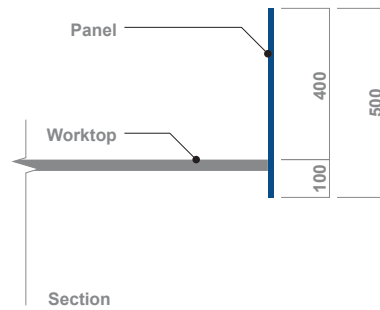

# Statement of Line - Bench Single (Options)

Fixed End Panel

D14 H750

Width	Code
700	3XTAGZ
750	3XTGGZ
800	3XTNGZ

Fixed End Panel

D14 H500

Width	Code
700	3XTAEZ
750	3XTGEZ
800	3XTNEZ

Color Options - Fabric