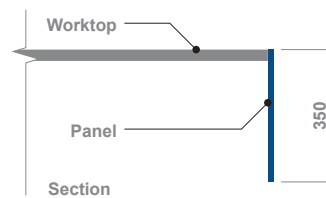

Fixed Modesty Panel