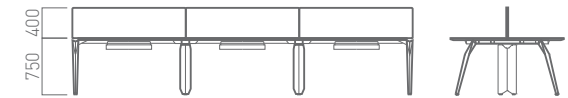

Outset Leg / Cluster 3

	D1400 H750	D1500 H750	D1600 H750
Width	Code	Code	Code
3600	3XFAY_	3XFHY_	3XFN Y_
4200	3XFBY_	3XF IY_	3XFPY_
4500	3XFCY_	3XFJY_	3XFQY_
4800	3XFDY_	3XFKY_	3XFRY_
5400	3XFEY_	3XFLY_	3XFSY_
7200	3XFFY_	3XFMY_	3XFTY_

Leg Color Options

6th Digit in Code:

A	B	C	D	E	F	G	H
White ZH81	Neo White ZA75	Skip Silver Z637	Black Z25	Ai Blue ZH82	Mushroom Brown ZH83	Orange ZH84	Wasabi Green ZH85

Color: