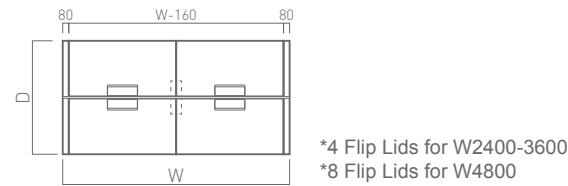

Outset Leg With Wood Trim / Cluster 2

	D1400 H750	D1500 H750	D1600 H750
Width	Code	Code	Code
2400	3XHAY_	3XHHY_	3XHNY_
2800	3XHBY_	3XHLY_	3XHPY_
3000	3XHCY_	3XHJY_	3XHQY_
3200	3XHDY_	3XHKY_	3XHRY_
3600	3XHEY_	3XHLY_	3XHSY_
4800	3XHFY_	3XHMY_	3XHTY_