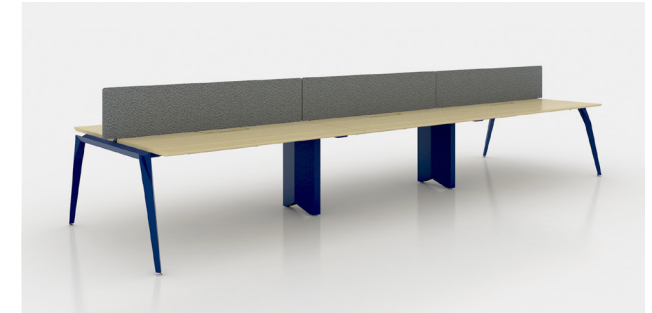

Outset Leg / Cluster 3

	D1400 H750	D1500 H750	D1600 H750
Width	Code	Code	Code
3600	3XFAY_	3XFHY_	3XFN Y_
4200	3XFBY_	3XF IY_	3XFPY_
4500	3XFCY_	3XFJY_	3XFQY_
4800	3XFDY_	3XFKY_	3XFRY_
5400	3XFEY_	3XFLY_	3XFSY_
7200	3XFFY_	3XFMY_	3XFTY_

Leg Color Options

6th Digit in Code:

A	B	C	D	E	F	G	H
White ZH81	Neo White ZA75	Skip Silver Z637	Black Z25	Ai Blue ZH82	Mushroom Brown ZH83	Orange ZH84	Wasabi Green ZH85

Color: