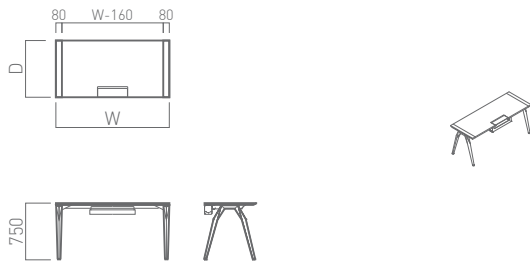

Statement of Line - Bench Single (3/3)

Outset Leg with Wood Trim / Cluster 1

	D700 H750	D750 H750	D800 H750
Width	Code	Code	Code
1200	3X7AZ_	3X7HZ_	3X7NZ_
1400	3X7BZ_	3X7IZ_	3X7PZ_
1500	3X7CZ_	3X7JZ_	3X7QZ_
1600	3X7DZ_	3X7KZ_	3X7RZ_
1800	3X7EZ_	3X7LZ_	3X7SZ_
2400	3X7FZ_	3X7MZ_	3X7TZ_