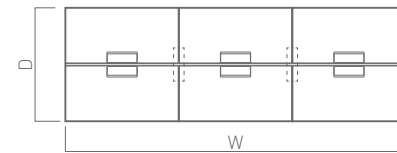

Inset Leg / Cluster 3

*6 Flip Lids for W3600-5400
*12 Flip Lids for W7200