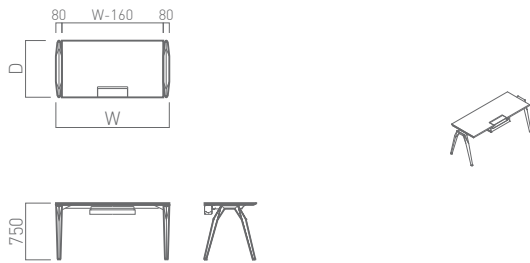

Statement of Line - Bench Single (2/3)

Outset Leg / Cluster 1

	D700 H750	D750 H750	D800 H750
Width	Code	Code	Code
1200	3X4AZ_	3X4HZ_	3X4NZ_
1400	3X4BZ_	3X4IZ_	3X4PZ_
1500	3X4CZ_	3X4JZ_	3X4QZ_
1600	3X4DZ_	3X4KZ_	3X4RZ_
1800	3X4EZ_	3X4LZ_	3X4SZ_
2400	3X4FZ_	3X4MZ_	3X4TZ_