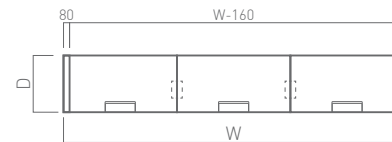

Outset Leg With Wood Trim

W: 1200 D: 700 H: 750
1400 750
1600 800
1800
2400

W: 2400 D: 700 H: 750
2800 750
3200 800
3600
4800

W: 3600 D: 700 H: 750
4200 750
4800 800
5400
7200

*1 Flip Lids for W1200-1800
*2 Flip Lids for W2400

*2 Flip Lids for W2400-3600
*4 Flip Lids for W4800

*3 Flip Lids for W3600-5400
*6 Flip Lids for W7200