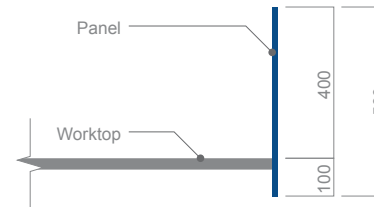

Section

Color Options - Fabric