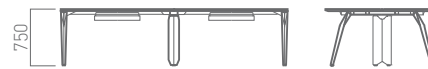

D1400 H750	D1500 H750	D1600 H750
Width	Code	Code	Code
2400	3XHAZ_	3XHHZ_	3XHNZ_
2800	3XHBZ_	3XHIZ_	3XHPZ_
3000	3XHCZ_	3XHJZ_	3XHQZ_
3200	3XHDZ_	3XHKZ_	3XHRZ_
3600	3XHEZ_	3XHLZ_	3XHSZ_
4800	3XHFZ_	3XHMZ_	3XHTZ_