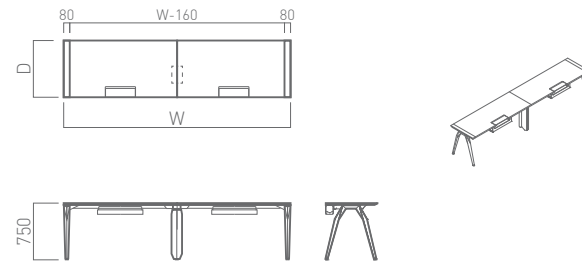

Outset Leg with Wood Trim / Cluster 2

	D700 H750	D750 H750	D800 H750
Width	Code	Code	Code
2400	3X8AZ_	3X8HZ_	3X8NZ_
2800	3X8BZ_	3X8IZ_	3X8PZ_
3000	3X8CZ_	3X8JZ_	3X8QZ_
3200	3X8DZ_	3X8KZ_	3X8RZ_
3600	3X8EZ_	3X8LZ_	3X8SZ_
4800	3X8FZ_	3X8MZ_	3X8TZ_