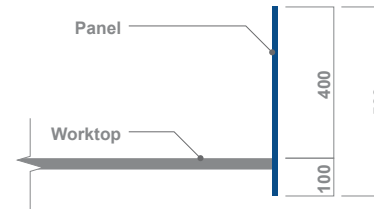

Mink  
FZZ6

Pebble  
FZZ7

Width	Code
1200	3XTAFZ
1400	3XTBFZ
1500	3XTCFZ
1600	3XTDFZ
1800	3XTEFZ
2400	3XTFFZ

Fixed End Panel (For Bench Double With/Without Center Rail)

Dimensions: W1400-1600 D14 H500

Section