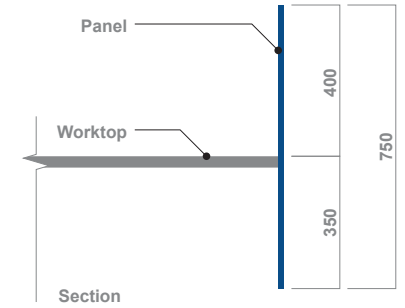

# Statement of Line - 120 Degree Desk (Options)

Fixed Full Length Panel

	W1200 D14
Height	Code
H750	3 X X Z L Z

Fixed End Panel

	W700 D14
Height	Code
700	3 X T A E Z

Color Options - Fabric

Pearl FZZ1	Gray FZZ2	Emerald FZZ3	Medblue FZZ4	Mink FZZ6	Pebble FZZ7
---------------	--------------	-----------------	-----------------	--------------	----------------