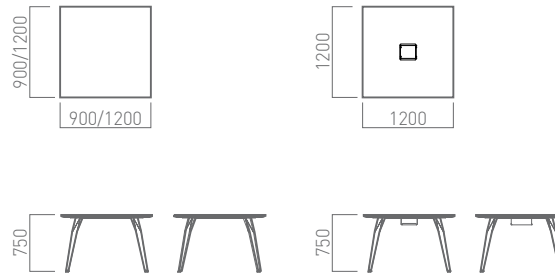

Square (Standard Height)

Without Wiring Option

Width & Depth	H750
Code	
900	3XP4U_
1200	3XP4Q_

With Wiring Option

Width & Depth	H750
Code	
1200	3XQ4Q_