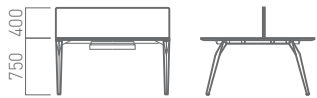

# Statement of Line - Bench Double Without Center Rail (3/3)

Outset Leg With Wood Trim / Cluster 1

	D1400 H750	D1500 H750	D1600 H750
Width	Code	Code	Code
1200	3XGAY_	3XGHY_	3XGNY_
1400	3XGBY_	3XGIY_	3XGPY_
1500	3XGCY_	3XGJY_	3XGQY_
1600	3XGDY_	3XGKY_	3XGRY_
1800	3XGEY_	3XGLY_	3XGSY_
2400	3XGFY_	3XGMY_	3XGTY_