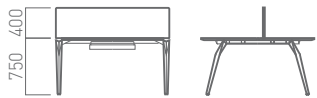

Statement of Line - Bench Double Without Center Rail (2/3)

Outset Leg / Cluster 1

	D1400 H750	D1500 H750	D1600 H750
Width	Code	Code	Code
1200	3XDAY_	3XDHY_	3XDNY_
1400	3XDBY_	3XD IY_	3XDPY_
1500	3XDCY_	3XDJY_	3XDQY_
1600	3XDDY_	3XDKY_	3XDRY_
1800	3XDEY_	3XDLY_	3XDSY_
2400	3XDFY_	3XDMY_	3XDTY_