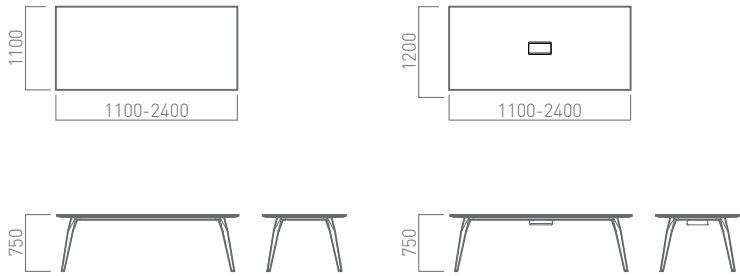

# Statement of Line - Meeting Table (2/2)

Rectangle (Standard Height)

Without Wiring Option

	D1100	H750
Width	Code	
1100	3XPUZ_	
1600	3XPVZ_	
2000	3XPWZ_	
2400	3XPYZ_	

With Wiring Option

	D1100	H750
Width	Code	
1100	3XQUZ_	
1600	3XQVZ_	
2000	3XQWZ_	
2400	3XQYZ_	