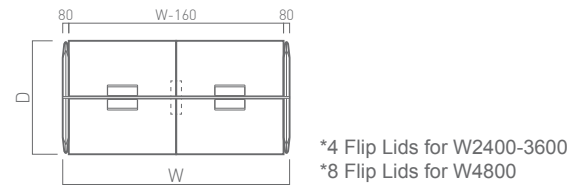

Outset Leg / Cluster 2

	D1400 H750	D1500 H750	D1600 H750
Width	Code	Code	Code
2400	3XEAY_	3XEHY_	3XENY_
2800	3XEBY_	3XE IY_	3XEPY_
3000	3XECY_	3XEJY_	3XEQY_
3200	3XEDY_	3XEKY_	3XERY_
3600	3XEEY_	3XELY_	3XESY_
4800	3XEFY_	3XEMY_	3XETY_