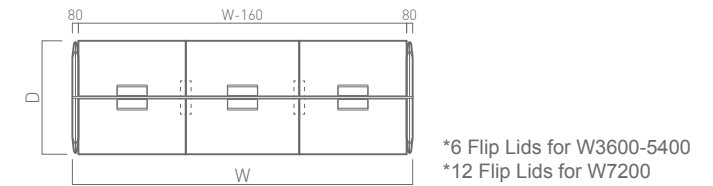

Outset Leg / Cluster 3

	D1400 H750	D1500 H750	D1600 H750
Width	Code	Code	Code
3600	3XFAY_	3XFHY_	3XFN Y_
4200	3XFBY_	3XF IY_	3XFPY_
4500	3XFCY_	3XFJY_	3XFQY_
4800	3XFDY_	3XFKY_	3XFRY_
5400	3XFEY_	3XFLY_	3XFSY_
7200	3XFFY_	3XFMY_	3XFTY_

Leg Color Options

6th Digit in Code:

A	B	C	D	E	F	G	H
White ZH81	Neo White ZA75	Skip Silver Z637	Black Z25	Ai Blue ZH82	Mushroom Brown ZH83	Orange ZH84	Wasabi Green ZH85

Color: