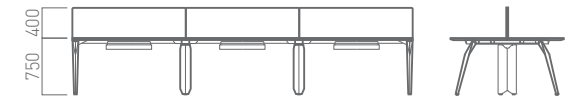

Outset Leg With Wood Trim / Cluster 3

	D1400 H750	D1500 H750	D1600 H750
Width	Code	Code	Code
3600	3XJAY_	3XJHY_	3XJNY_
4200	3XJBY_	3XJLY_	3XJPY_
4500	3XJCY_	3XJJY_	3XJQY_
4800	3XJDY_	3XJKY_	3XJRY_
5400	3XJEY_	3XJLY_	3XJSY_
7200	3XJFY_	3XJMY_	3XJTY_

Leg Color Options

6th Digit in Code:

A	B	C	D	E	F	G	H
White ZH81	Neo White ZA75	Skip Silver Z637	Black Z25	Ai Blue ZH82	Mushroom Brown ZH83	Orange ZH84	Wasabi Green ZH85