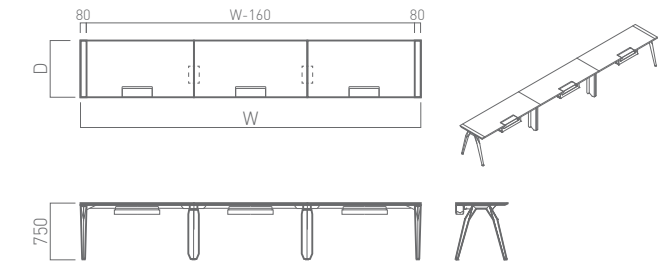

Outset Leg with Wood Trim / Cluster

	D700 H750	D750 H750	D800 H750
Width	Code	Code	Code
3600	3X9AZ_	3X9HZ_	3X9NZ_
4200	3X9BZ_	3X9IZ_	3X9PZ_
4500	3X9CZ_	3X9JZ_	3X9QZ_
4800	3X9DZ_	3X9KZ_	3X9RZ_
5400	3X9EZ_	3X9LZ_	3X9SZ_
7200	3X9FZ_	3X9MZ_	3X9TZ_

Leg Color Options

6th Digit in Code:

A

White
ZH81

B

Neo White
ZA75

C

Skip Silver
Z637

D

Black
Z25

E

Ai Blue
ZH82

F

Mushroom Brown
ZH83

G

Orange
ZH84

H

Wasabi Green
ZH85