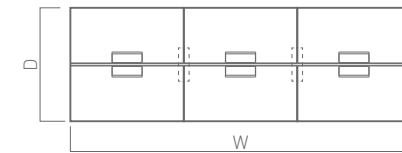

Inset Leg / Cluster 3

*6 Flip Lids for W3600-5400
*12 Flip Lids for W7200