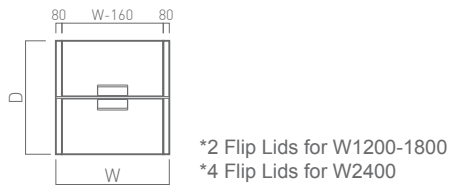

# Statement of Line - Bench Double Without Center Rail (3/3)

Outset Leg With Wood Trim / Cluster 1

	D1400 H750	D1500 H750	D1600 H750
Width	Code	Code	Code
1200	3XGAY_	3XGHY_	3XGNY_
1400	3XGBY_	3XGIY_	3XGPY_
1500	3XGCY_	3XGJY_	3XGQY_
1600	3XGDY_	3XGKY_	3XGRY_
1800	3XGEY_	3XGLY_	3XGSY_
2400	3XGFY_	3XGMY_	3XGTY_