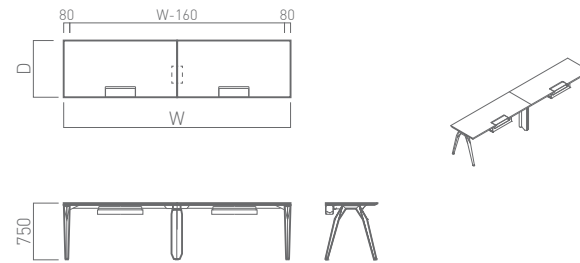

Inset Leg / Cluster 2

	D700 H750	D750 H750	D800 H750
Width	Code	Code	Code
2400	3X2AZ_	3X2HZ_	3X2NZ_
2800	3X2BZ_	3X2IZ_	3X2PZ_
3000	3X2CZ_	3X2JZ_	3X2QZ_
3200	3X2DZ_	3X2KZ_	3X2RZ_
3600	3X2EZ_	3X2LZ_	3X2SZ_
4800	3X2FZ_	3X2MZ_	3X2TZ_