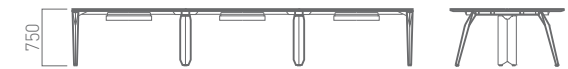

D1400 H750	D1500 H750	D1600 H750
Width	Code	Code	Code
3600	3XJAZ_	3XJHZ_	3XJNZ_
4200	3XJBZ_	3XJIZ_	3XJPZ_
4500	3XJCZ_	3XJJZ_	3XJQZ_
4800	3XJDZ_	3XJKZ_	3XJRZ_
5400	3XJEZ_	3XJLZ_	3XJSZ_
7200	3XJFZ_	3XJMZ_	3XJTZ_

Leg Color Options

6th Digit in Code:

A	B	C	D	E	F	G	H
White ZH81	Neo White ZA75	Skip Silver Z637	Black Z25	Ai Blue ZH82	Mushroom Brown ZH83	Orange ZH84	Wasabi Green ZH85