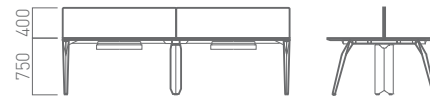

Outset Leg With Wood Trim / Cluster 2

	D1400 H750	D1500 H750	D1600 H750
Width	Code	Code	Code
2400	3XHAY_	3XHHY_	3XHNY_
2800	3XHBY_	3XHLY_	3XHPY_
3000	3XHCY_	3XHJY_	3XHQY_
3200	3XHDY_	3XHKY_	3XHRY_
3600	3XHEY_	3XHLY_	3XHSY_
4800	3XHFY_	3XHMY_	3XHTY_