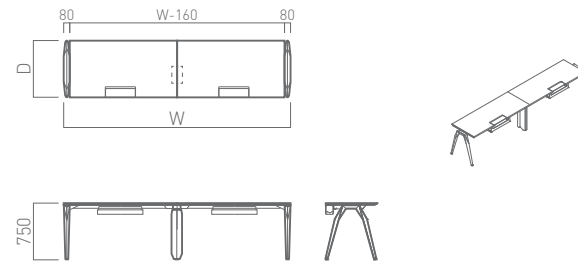

Outset Leg / Cluster 2

	D700 H750	D750 H750	D800 H750
Width	Code	Code	Code
2400	3X5AZ_	3X5HZ_	3X5NZ_
2800	3X5BZ_	3X5IZ_	3X5PZ_
3000	3X5CZ_	3X5JZ_	3X5QZ_
3200	3X5DZ_	3X5KZ_	3X5RZ_
3600	3X5EZ_	3X5LZ_	3X5SZ_
4800	3X5FZ_	3X5MZ_	3X5TZ_