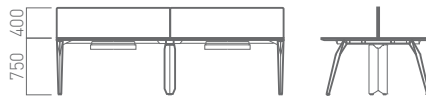

D1400 H750	D1500 H750	D1600 H750
Width	Code	Code	Code
2400	3XBAY_	3XBHY_	3XBNY_
2800	3XBBY_	3XBIY_	3XBPY_
3000	3XBCY_	3XBJY_	3XBQY_
3200	3XBDY_	3XBKY_	3XBRY_
3600	3XBEY_	3XBLY_	3XBSY_
4800	3XBFY_	3XBMY_	3XBTY_