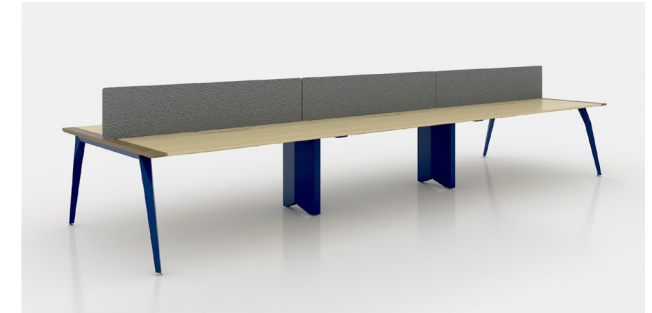

Outset Leg With Wood Trim / Cluster 3

	D1400 H750	D1500 H750	D1600 H750
Width	Code	Code	Code
3600	3XJAY_	3XJHY_	3XJNY_
4200	3XJBY_	3XJLY_	3XJPY_
4500	3XJCY_	3XJJY_	3XJQY_
4800	3XJDY_	3XJKY_	3XJRY_
5400	3XJEY_	3XJLY_	3XJSY_
7200	3XJFY_	3XJMY_	3XJTY_

Leg Color Options

6th Digit in Code:

A	B	C	D	E	F	G	H
White ZH81	Neo White ZA75	Skip Silver Z637	Black Z25	Ai Blue ZH82	Mushroom Brown ZH83	Orange ZH84	Wasabi Green ZH85