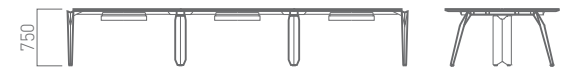

D1400 H750	D1500 H750	D1600 H750
Width	Code	Code	Code
3600	3XFAZ_	3XFHZ_	3XFNZ_
4200	3XFBZ_	3XFI Z_	3XFPZ_
4500	3XFCZ_	3XFJZ_	3XFQZ_
4800	3XFDZ_	3XFKZ_	3XFRZ_
5400	3XFEZ_	3XFLZ_	3XFSZ_
7200	3XFFZ_	3XFMZ_	3XFTZ_

Leg Color Options

6th Digit in Code:

A	B	C	D	E	F	G	H
White ZH81	Neo White ZA75	Skip Silver Z637	Black Z25	Ai Blue ZH82	Mushroom Brown ZH83	Orange ZH84	Wasabi Green ZH85