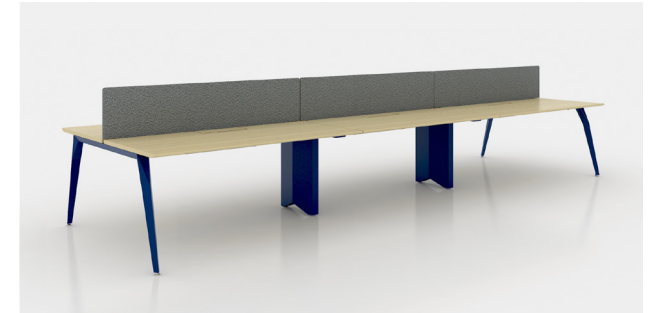

Inset Leg / Cluster 3

*6 Flip Lids for W3600-5400
*12 Flip Lids for W7200