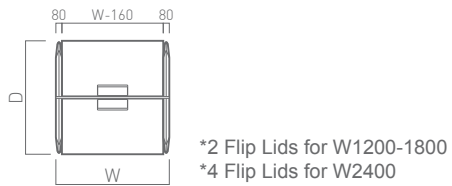

Statement of Line - Bench Double Without Center Rail (2/3)

Outset Leg / Cluster 1

	D1400 H750	D1500 H750	D1600 H750
Width	Code	Code	Code
1200	3XDAY_	3XDHY_	3XDNY_
1400	3XDBY_	3XD IY_	3XDPY_
1500	3XDCY_	3XDJY_	3XDQY_
1600	3XDDY_	3XDKY_	3XDRY_
1800	3XDEY_	3XDLY_	3XDSY_
2400	3XDFY_	3XDMY_	3XDTY_