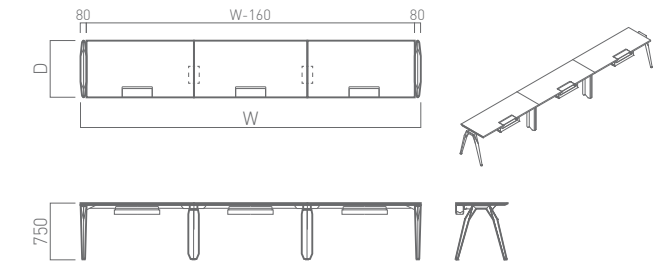

Outset Leg / Cluster 3

	D700 H750	D750 H750	D800 H750
Width	Code	Code	Code
3600	3X6AZ_	3X6HZ_	3X6NZ_
4200	3X6BZ_	3X6IZ_	3X6PZ_
4500	3X6CZ_	3X6JZ_	3X6QZ_
4800	3X6DZ_	3X6KZ_	3X6RZ_
5400	3X6EZ_	3X6LZ_	3X6SZ_
7200	3X6FZ_	3X6MZ_	3X6TZ_

Leg Color Options

6th Digit in Code:

A	B	C	D	E	F	G	H
White ZH81	Neo White ZA75	Skip Silver Z637	Black Z25	Ai Blue ZH82	Mushroom Brown ZH83	Orange ZH84	Wasabi Green ZH85