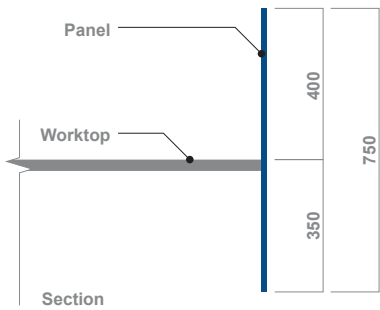

# Statement of Line - Bench Single (Options)

Fixed End Panel

D14 H750

Width	Code
700	3XTAGZ
750	3XTGGZ
800	3XTNGZ

Fixed End Panel

D14 H500

Width	Code
700	3XTAEZ
750	3XTGEZ
800	3XTNEZ

Color Options - Fabric