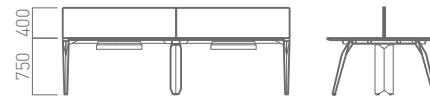

Outset Leg / Cluster 2

	D1400 H750	D1500 H750	D1600 H750
Width	Code	Code	Code
2400	3XEAY_	3XEHY_	3XENY_
2800	3XEBY_	3XE IY_	3XEPY_
3000	3XECY_	3XEJY_	3XEQY_
3200	3XEDY_	3XEKY_	3XERY_
3600	3XEEY_	3XELY_	3XESY_
4800	3XEFY_	3XEMY_	3XETY_