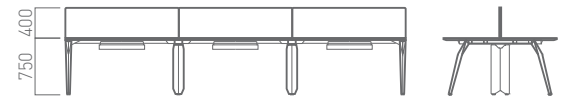

D1400 H750	D1500 H750	D1600 H750
Width	Code	Code	Code
3600	3XCAY_	3XCHY_	3XCNY_
4200	3XCBY_	3XCIIY_	3XCPY_
4500	3XCCY_	3XCJY_	3XCQY_
4800	3XCDY_	3XCKY_	3XCRY_
5400	3XCEY_	3XCLY_	3XCSY_
7200	3XCFY_	3XCMY_	3XCTY_

Leg Color Options

6th Digit in Code:

A	B	C	D	E	F	G	H
White ZH81	Neo White ZA75	Skip Silver Z637	Black Z25	Ai Blue ZH82	Mushroom Brown ZH83	Orange ZH84	Wasabi Green ZH85