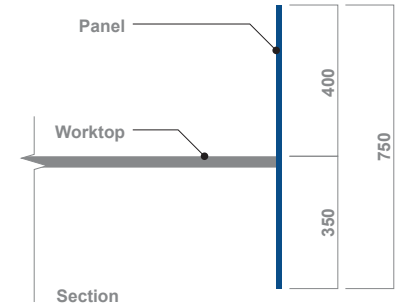

# Statement of Line - L-Shape Desk (Options)

Fixed Full Length Panel

	W1600 D14
Height	Code
H750	3 X UDL Z

Fixed End Panel

	W700 D14
Height	Code
700	3 X TAE Z

Color Options - Fabric

Pearl FZZ1	Gray FZZ2	Emerald FZZ3	Medblue FZZ4	Mink FZZ6	Pebble FZZ7
---------------	--------------	-----------------	-----------------	--------------	----------------