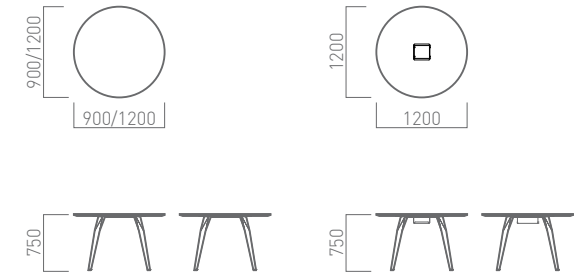

Square (Standard Height)

Without Wiring Option

Width & Depth	H750
Code	
900	3XP4U_
1200	3XP4Q_

With Wiring Option

Width & Depth	H750
Code	
1200	3XQ4Q_

Circle (Standard Height)

Without Wiring Option

Diameter	H750
Code	
900	3XP4V_
1200	3XP4R_