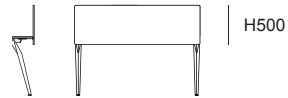

Section

Color Options - Fabric