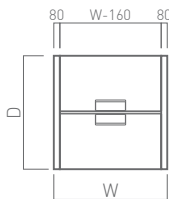

Outset Leg With Wood Trim

W: 1200 D: 1400 H: 750
1400 1500
1600 1600
1800
2400

W: 2400 D: 1400 H: 750
2800 1500
3200 1600
3600
4800

W: 3600 D: 1400 H: 750
4200 1500
4800 1600
5400
7200

*2 Flip Lids for W1200-1800
*4 Flip Lids for W2400

*4 Flip Lids for W2400-3600
*8 Flip Lids for W4800

*6 Flip Lids for W3600-5400
*12 Flip Lids for W7200