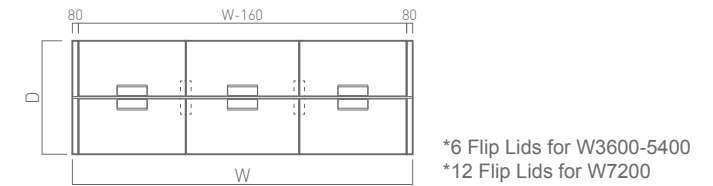

Outset Leg With Wood Trim / Cluster 3

	D1400 H750	D1500 H750	D1600 H750
Width	Code	Code	Code
3600	3XJAY_	3XJHY_	3XJNY_
4200	3XJBY_	3XJLY_	3XJPY_
4500	3XJCY_	3XJJY_	3XJQY_
4800	3XJDY_	3XJKY_	3XJRY_
5400	3XJEY_	3XJLY_	3XJSY_
7200	3XJFY_	3XJMY_	3XJTY_

Leg Color Options

6th Digit in Code:

A	B	C	D	E	F	G	H
White ZH81	Neo White ZA75	Skip Silver Z637	Black Z25	Ai Blue ZH82	Mushroom Brown ZH83	Orange ZH84	Wasabi Green ZH85