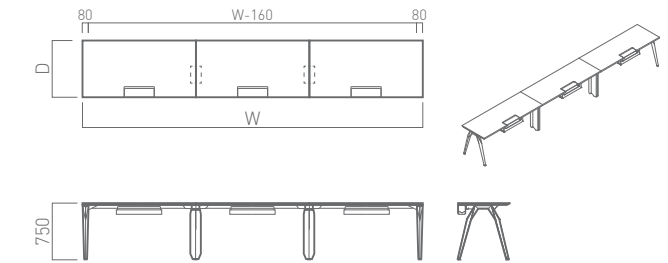

Inset Leg / Cluster 3

	D700 H750	D750 H750	D800 H750
Width	Code	Code	Code
3600	3X3AZ_	3X3HZ_	3X3NZ_
4200	3X3BZ_	3X3IZ_	3X3PZ_
4500	3X3CZ_	3X3JZ_	3X3QZ_
4800	3X3DZ_	3X3KZ_	3X3RZ_
5400	3X3EZ_	3X3LZ_	3X3SZ_
7200	3X3FZ_	3X3MZ_	3X3TZ_

Leg Color Options

6th Digit in Code:

A	B	C	D	E	F	G	H
White ZH81	Neo White ZA75	Skip Silver Z637	Black Z25	Ai Blue ZH82	Mushroom Brown ZH83	Orange ZH84	Wasabi Green ZH85