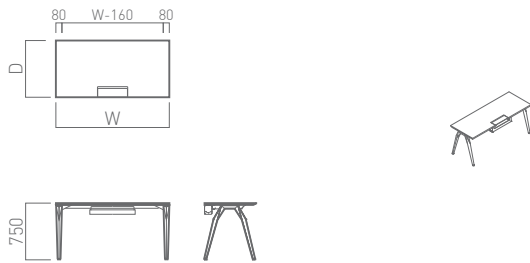

# Statement of Line - Bench Single (1/3)

Inset Leg / Cluster 1

	D700 H750	D750 H750	D800 H750
Width	Code	Code	Code
1200	3X1AZ_	3X1HZ_	3X1NZ_
1400	3X1BZ_	3X1IZ_	3X1PZ_
1500	3X1CZ_	3X1JZ_	3X1QZ_
1600	3X1DZ_	3X1KZ_	3X1RZ_
1800	3X1EZ_	3X1LZ_	3X1SZ_
2400	3X1FZ_	3X1MZ_	3X1TZ_