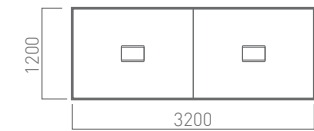

Rectangle

Without Wiring Option

With Wiring Option

Width	Depth	Code
3200	1200	3XP65_

Width	Depth	Code
3200	1200	3XQ65_